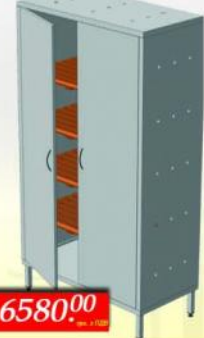

Від 6300.00

Довжина, м.м.	600-1300
Ширина, м.м.	600, 700
Висота, м.м.	1800
Виконання	"Мастер", "Еталон"

ШАФА ДЛЯ ХЛІБУ З ДЕРЕВ. ПОЛІЦЯМИ (ШХД)