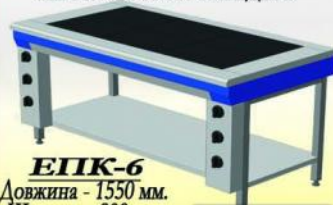

ЕПК-2

Довжина - 600 мм.
Ширина - 750 мм.
Висота - 850 мм.

10525.00

ПЛИТА ЕЛЕКТРИЧНА
НА 3 КОМФОРКИ ЕТАЛОН

ЕПК-3

Довжина - 1200 мм.
Ширина - 700 мм.
Висота - 850 мм.

14900.00

ПЛИТА ЕЛЕКТРИЧНА
НА 4 КОМФОРКИ СТАНДАРТ

ЕПК-4

Довжина - 1200 мм.
Ширина - 800 мм.
Висота - 850 мм.

17250.00

ПЛИТА ЕЛЕКТРИЧНА
НА 6 КОМФОРК СТАНДАРТ

ЕПК-6

Довжина - 1550 мм.
Ширина - 800 мм.
Висота - 850 мм.

24400.00

ПЛИТА ЕЛЕКТРИЧНА
НА 2 КОМФОРКИ СТАНДАРТ
3 ДУХОВОЮ ШАФОЮ