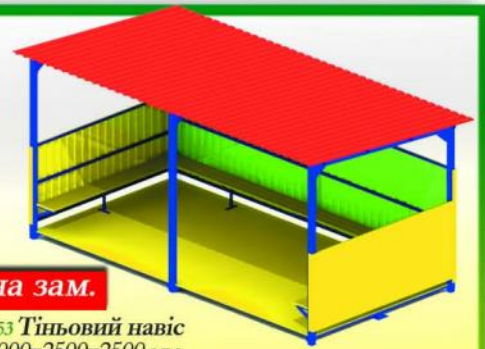

Q22 Дитячий ігровий
комплекс
6998x4440x3617 мм.,
Н гірки - 1500 мм.

Безкоштовна доставка по Україні*

*на склад транспортної компанії

37035.00

P27 Пісаний дворик "Кораблик"
3790x3761x1421 мм.

6508.00

P43 Грибок до пісочниці
1453x1453x1969 мм.