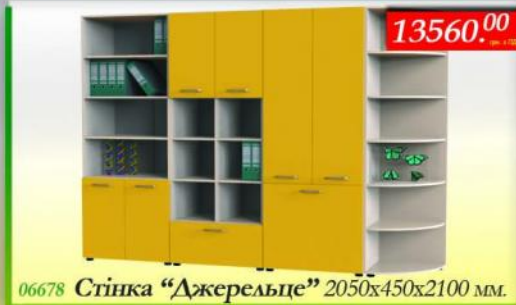

2740.00
Набір класних
інструментів (пластик)

20395.00
06666 Стінка "Аеро"
2050x450x2100 мм.

**Осередок вчителя
меблі та обладнання для роботи вчителя**

6057.00
80499 Осередок вчителя
1500x1200x755 мм.

13560.00
06678 Стінка "Джерельце" 2050x450x2100 мм.