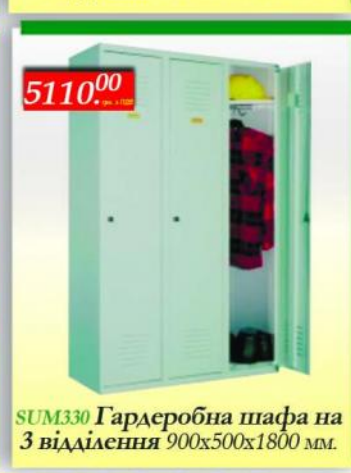

5990.00

SUS312 Металева шафа (локер) на 2 відділення 400x500x1800 мм.

2140.00

SUM330 Гардеробна шафа на 3 відділення 900x500x1800 мм.

5110.00

SUM420 Гардеробна шафа з перегородкою на 2 відділення 800x500x1800 мм.