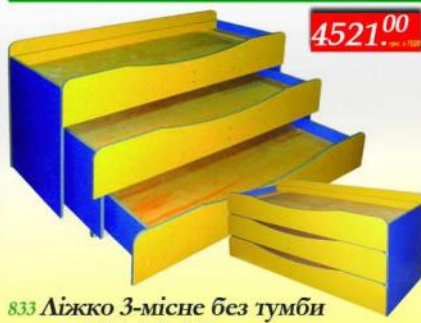

1436x636x615 мм.

837 Ліжко дитяче

1436x636x615 мм.

1221.00

4269.00

833Б Ліжко 3-місне
без тумби

1491x648x868 мм., ДСП - бук

4521.00