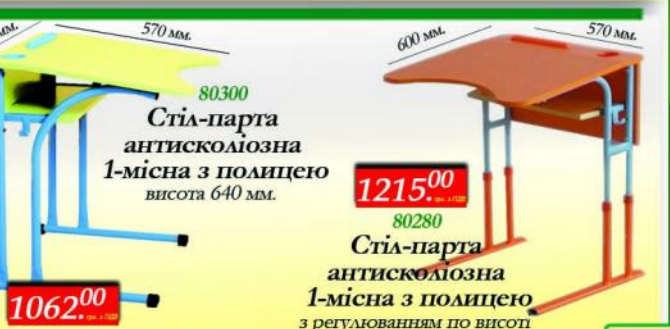

2736.00

81220
Стіл дитячий шестикутний
з регулюванням по висоті

1800.00

80510
Стіл мобільний трапецевидний
з регулюванням по висоті

1134.00

80287
Стіл-парта
антисколиозна
з ящиком для приладдя
з регулюванням по висоті
70360
Стіл 1-місний з полицею
з регулюванням
кута нахилу стільниці
з регулюванням по висоті

2934.00

1800.00

80300
Стіл-парта
антисколиозна
1-місна з полицею
висота 640 мм.

1062.00

1215.00

80280
Стіл-парта
антисколиозна
1-місна з полицею
з регулюванням по висоті

2019

7