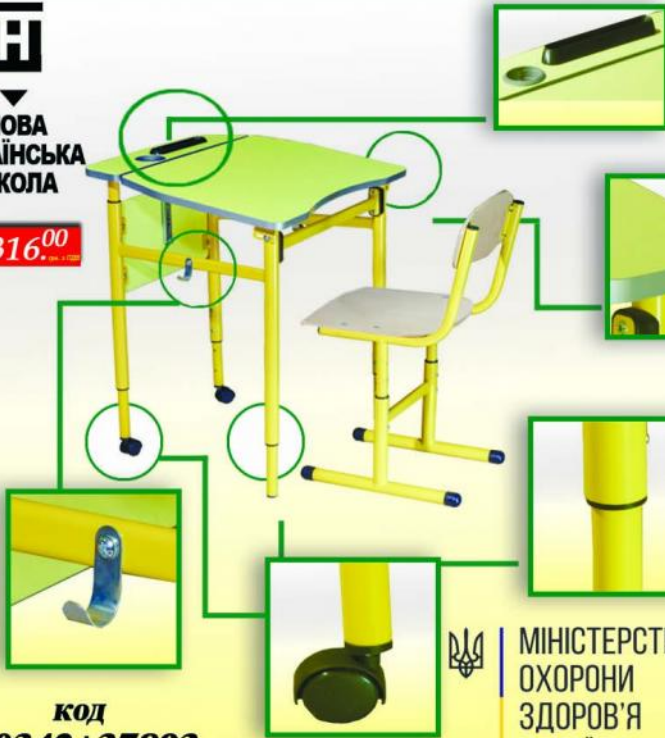

612.00

80383

Стілець учнівський
H=380-460 мм.
з регулюванням по висоті

585.00

90169

Стілець Т-подібний
410x410x380-500 мм.
з регулюванням по висоті

540.00

80382

Стілець учнівський ІСО
380x390x460 мм.

*на склад транспортної компанії

НОВА
УКРАЇНЬСЬКА
ШКОЛА

2316.00

КОД
70342+37893

МІНІСТЕРСТВО
ОХОРОНИ
ЗДОРОВ'Я
УКРАЇНИ

Робоча зона учня

згідно наказу МОН №283 від 23 березня 2018р.

- стільниця трапецеєвидної форми
- заокруглені кути стільниці, спинки та сидіння
- стільниця з вирізом з боку учня
- підставки для приладдя на стільниці (лоток та отвір під стакан)
- регулювання кута нахилу стільниці (від 0° до 12°)
- ніжки регулюються по висоті (3-5 кат.)
- гачок для портфелів
- швидка трансформація для групової роботи (коло діаметром 2,82 м в кількості 10 шт.)
- мобільність (колеса на фронтальних ніжках)
- вага менше 10 та 4 кг.
- можливість вибору кольору (теплі відтінки)