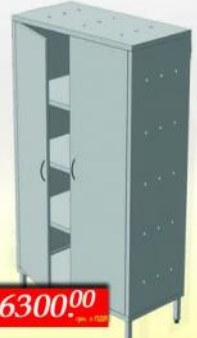

Від 2100.00

СТЕЛАЖ ВИРОБНИЧИЙ РОЗБІРНИЙ (СТР4)

Від 2600.00

Довжина, м.м.	400-1800
Ширина, м.м.	400-800
Висота, м.м.	1800
Виконання	"Стандарт", "Еталон"

СТЕЛАЖ ДЛЯ СУШКИ ПОСУДУ (СТС)

Від 3600.00

Довжина, м.м.	400-1200
Ширина, м.м.	320
Висота, м.м.	1800
Виконання	"Еталон"

ШАФА ДЛЯ ЗБЕРІГАННЯ ПОСУДУ (ШП-4)

Від 6300.00

Довжина, м.м.	600-1300
Ширина, м.м.	600, 700
Висота, м.м.	1800
Виконання	"Мастер", "Еталон"

ШАФА ДЛЯ ХЛІБУ З ДЕРЕВ. ПОЛІЦЯМИ (ШХД)

Від 6580.00

Довжина, м.м.	600-1300
Ширина, м.м.	600, 700
Висота, м.м.	1800
Виконання	"Мастер", "Еталон"