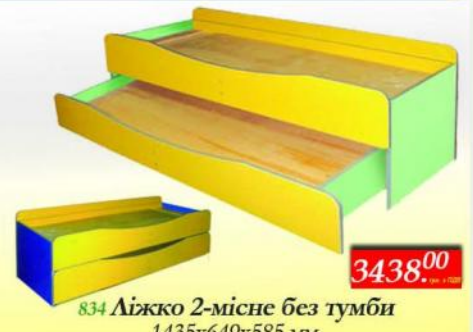

837 Б Ліжко дитяче

3438.00

1435x649x585 мм.