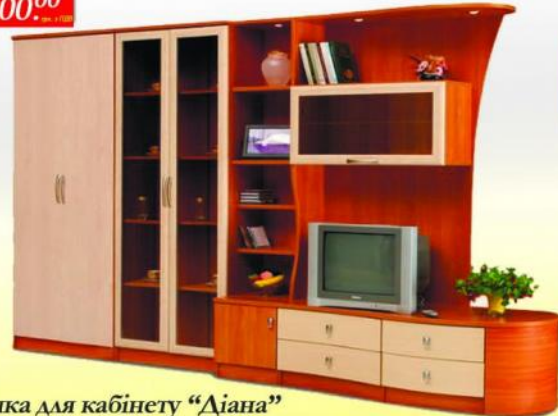

Безкоштовна доставка по Україні *
*на склад транспортної компанії

15250.00

Стінка для кабінету "Ангела"
3400x600x2075 мм.

Колір

корпус - вишня

фасад - вишня, клен

15400.00

Стінка для кабінету "Діана"
3420x605x2075 мм.